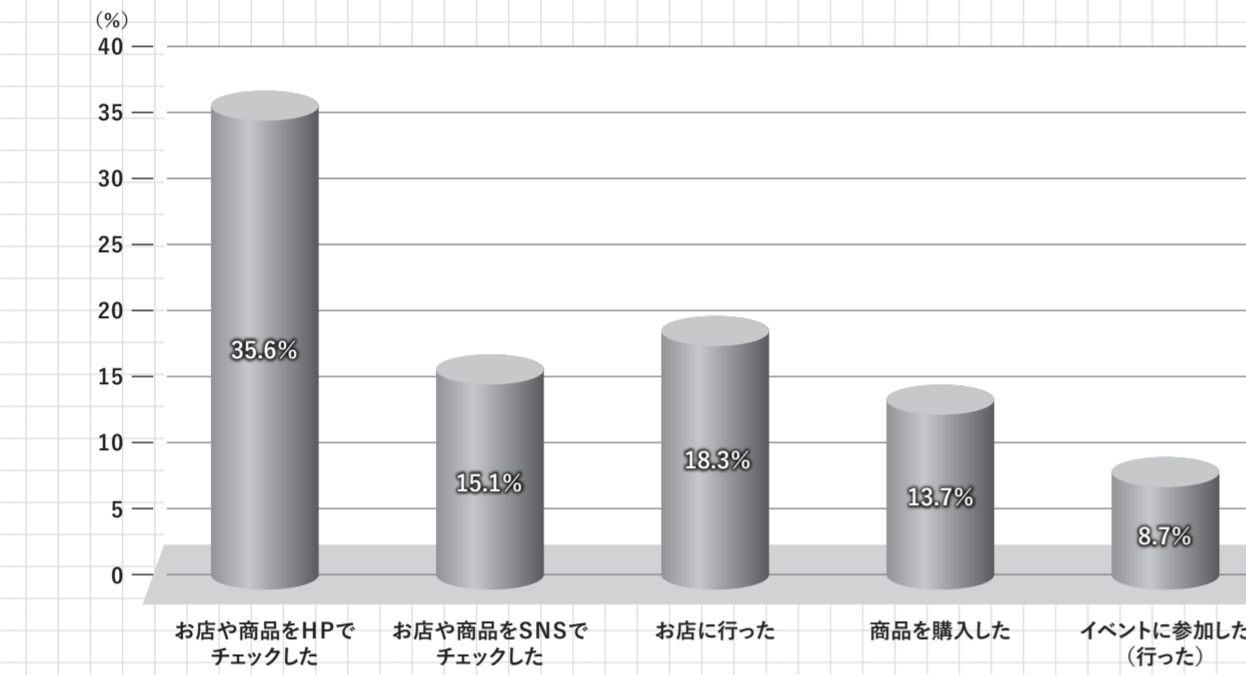

Small grid table with columns for '平日' (Weekdays) and '土日' (Weekends), and rows for time slots from 6:00 to 22:00. Contains specific program listings for those periods.

# データで見るFMとやまの聴かれ方

## FMとやまがよく聴かれている時間帯 (ラジオ聴取習慣率) 全体 n=800

**ラジオ聴取習慣率とは...**  
ラジオを日常的に聴いている人の割合を示す調査で、時間毎に日常的にラジオを聴く習慣があるかどうかを尋ね、各時間帯60分毎の数値を平均して「ラジオ聴取習慣率」としています。

平日は朝と夕方の通勤時間帯によく聴かれていることがわかります。

## ラジオ聴取後の行動 FMとやまリスナー n=219 ※複数回答あり

ラジオで聴いた情報は耳に残り、その後に、「お店や商品を検索」、「商品を購入」等の行動に一定程度結びついています。(リーセンサー効果)