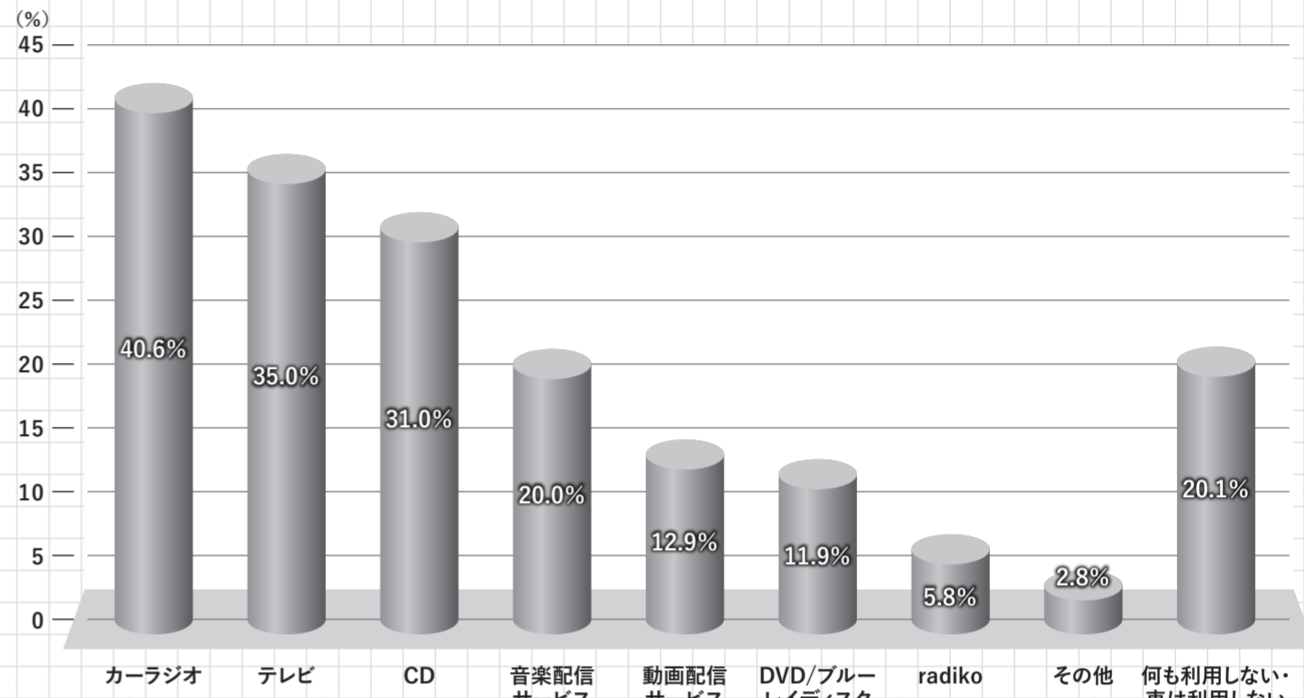

自動車内利用メディア 全体 n=800 ※複数回答あり

車内で最も利用されているメディアはカーラジオです。次に、テレビ、CDの順になっています。

FMとやま 生ワイド番組ご紹介

ヨリミチトソラ

月～木曜 16:20～19:00
DJ タナベマサキ(月・火)、田島悠紀子(水・木)
空の色が刻々と変わっていく夕暮れ時は、energy(活力)に満ちている人もchill(寛ぎ)に向かう人もそれぞれの意思を持って動き出す時間帯です。
その先に向かうまでのひととき、ラジオに寄り道しませんか。
X @yorimichitosora #ヨリミチトソラ

水曜日のひなたぼっこ

水曜 11:30～12:55
パーソナリティ ぶう風亭みるみる(社会人落語家)、堀池真緒
家事や育児、美容、エンタメなど生活情報の交換をしませんか? パーソナリティの2人は現在子育て中。子育てに関する悩みや愚痴、おすすめお出かけスポット、誰でも作れる簡単レシピ、美味しいお店情報などいろいろなメッセージをお待ちしています! みんなで情報共有をしましょう!
水曜日のお昼にひなたぼっこをしながらのんびりおしゃべりするような番組です。
富山駅北のFMとやまアーバンスタジオから生放送でお届けします。
X @wed_hinatabokko #水ひな

気ままプラン

金曜 13:30～17:00
パーソナリティ 廣川奈美子 堀池真緒
毎週多彩なゲストを迎え、楽しく気ままにお届けしています。
X @kimamaplan #気ままプラン