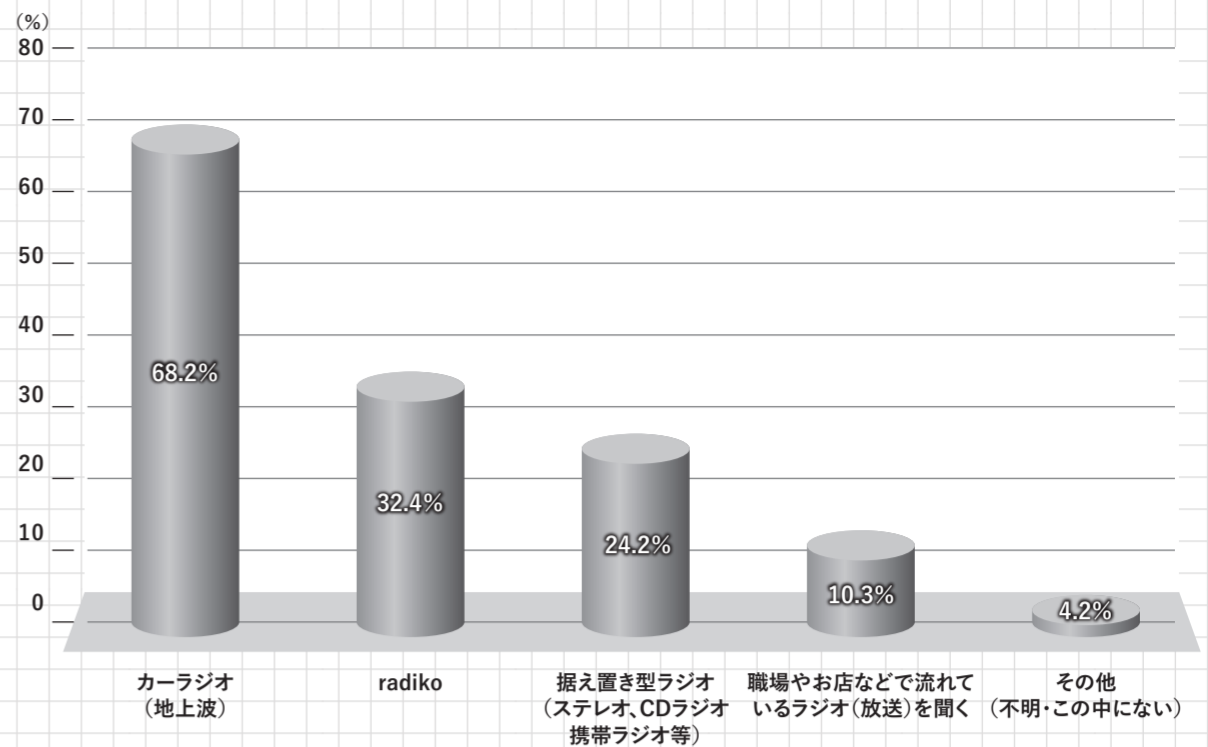

# データで見るFMとやまの聴かれ方

## FMとやまがよく聴かれている時間帯 (ラジオ聴取習慣率) 全体 n=800

**ラジオ聴取習慣率とは...**  
ラジオを日常的に聴いている人の割合を示す調査で、時間毎に日常的にラジオを聴く習慣があるかどうかを尋ね、各時間帯60分毎の数値を平均して「ラジオ聴取習慣率」としています。

平日は朝と夕方の通勤時間帯によく聴かれていることがわかります。

## ラジオ聴取後の行動 FMとやまリスナー n=219 ※複数回答あり

ラジオで聴いた情報は耳に残り、その後に、「お店や商品を検索」、「商品を購入」等の行動に一定程度結びついています。(リーセンサー効果)

## リスナーはどうやってラジオを聴いているの? ラジオを聴く人全体 n=330 ※複数回答あり

ラジオの聴取方法としては、カーラジオが最も多いのですが、インターネット経由でラジオ(radiko)を聴く人も増えています。